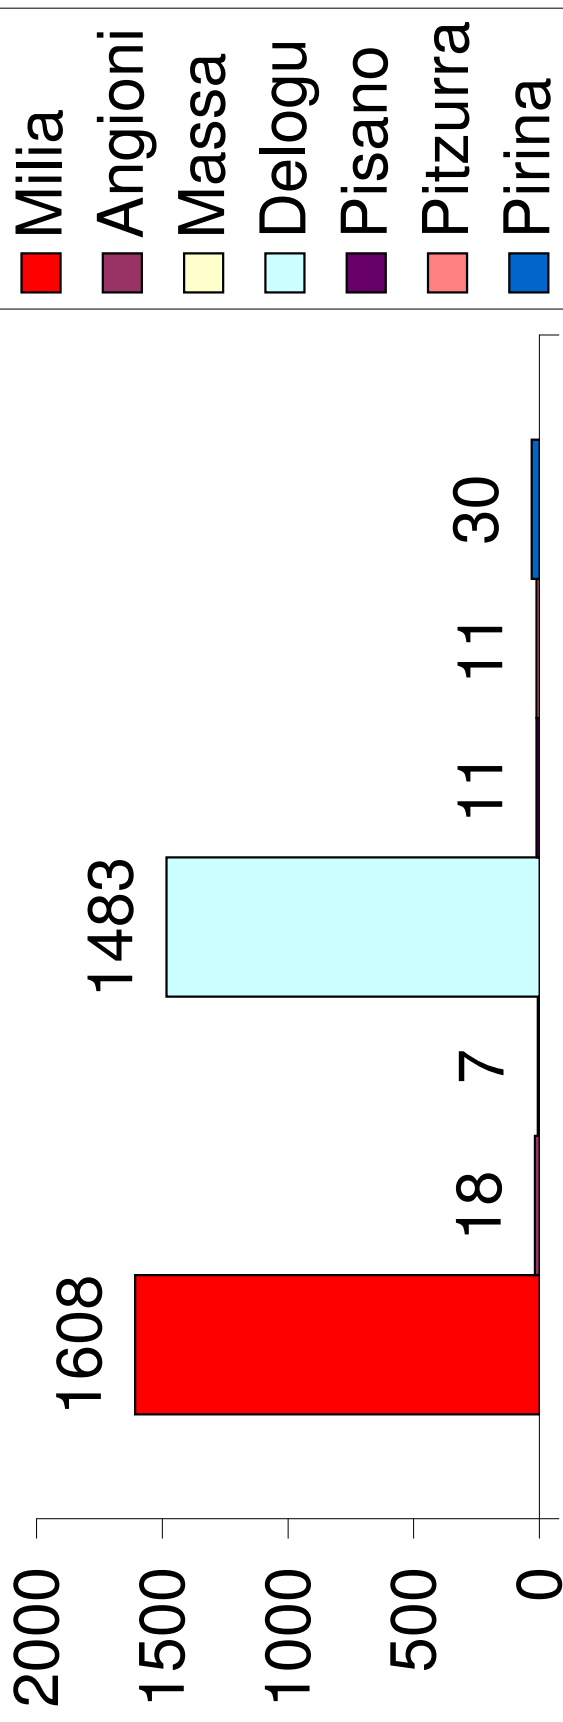

## ELEZIONI DEL PRESIDENTE DELLA PROVINCIA 8-9 MAGGIO 2005

SEZ.	Tot. M.	Tot. F.	Totale Elettori	Tot. M. vot.	Tot. Fem. Vot.	Tot. Vot.	% votanti	Bianche	Schede Nulle	Voti Nulli	Tot. Nulle	Tot non Val.	Grazianno MILLIA	Fattale ANGIONI	Irene MASSA	Martano DELOGU	Antonio PISANO	Elisabetta PTZURRA	Matteo PRINA	solo presid.	solo presid.	Tot. validi	Tot. solo presid.	TOT. VOTI
1	443	445	888	220	197	417	46,96%	12	31	0	31	43	166	1	0	202	15	0	4	0	0	374	16	417
2	385	400	785	235	211	446	56,82%	9	32	0	32	41	185	5	0	211	11	0	2	0	0	405	16	446
3	416	419	835	263	259	522	62,51%	15	22	0	22	37	262	4	0	205	24	0	8	0	0	485	36	522
4	428	439	867	269	244	513	59,17%	10	22	0	22	32	248	8	1	220	13	0	4	0	0	481	25	513
5	436	435	871	269	254	523	60,05%	10	39	0	39	49	242	7	0	224	17	0	4	0	0	474	25	523
6	470	482	952	279	283	562	59,03%	16	41	0	41	57	295	11	0	196	13	5	3	0	0	505	25	562
7	464	413	877	263	224	487	55,53%	8	32	0	32	40	210	9	0	225	27	2	5	0	0	447	36	487
TOT.	2960	2978	5938	1798	1672	3470	58,44%	80	219	0	219	299	1608	53	1	1483	120	11	14	0	0	3171	179	3470

# Elezione Presidente Provincia 2005

1