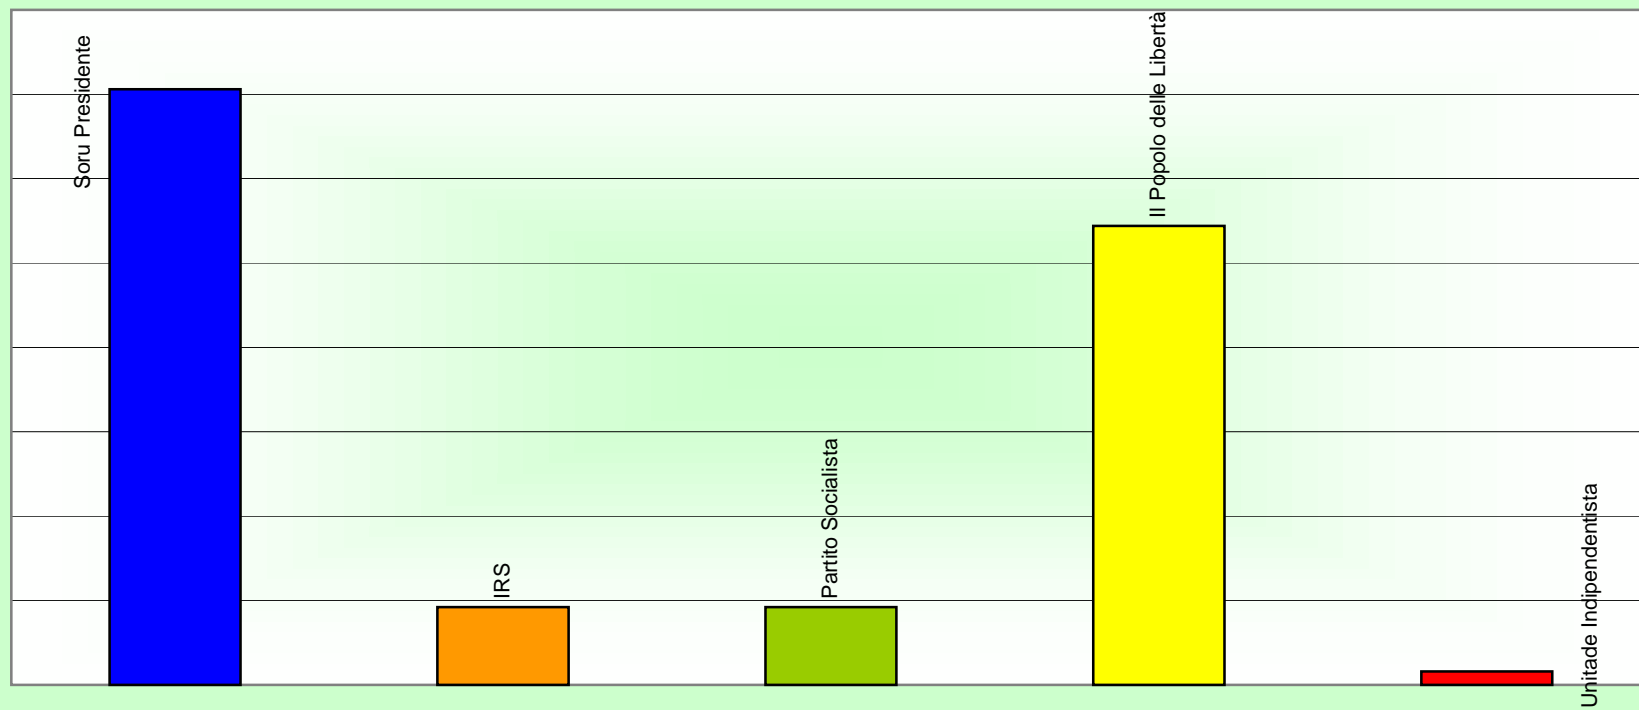

Elezione XIV Consiglio Regionale 15 e 16 Febbraio 2009 Voti di lista

ELEZIONE DEL XIV CONSIGLIO REGIONALE DELLA SARDEGNA DEL 15 E 16 FEBBRAIO 2009

PREFERENZE CANDIDATI

LISTA N. 1 - RIFONDAZIONE PARTITO COMUNISTA

SEZ.	Uras	Adandenjan	Casti	Congiu	Cuccu	Fanari	Impera	Mancosu	Mauriello	Melis	Mercenaro	Mulas	Orgiu	Picci	Porcu	Puddu	Quarantiello	Rodriguez	Soddu	Stocchino	Tolu	TOTALE
1	0	0	0	0	0	0	0	0	0	0	0	0	0	0	0	0	0	0	0	0	0	0
2	0	0	0	0	0	0	0	1	0	0	0	0	0	0	0	0	0	0	0	1	0	2
3	3	0	0	0	0	0	0	0	0	0	0	0	0	0	0	0	0	0	0	1	0	4
4	4	0	0	0	0	0	1	0	0	0	0	0	0	0	0	0	0	0	0	1	0	6
5	8	0	0	0	0	0	0	0	0	0	0	1	0	0	0	0	0	0	0	0	0	9
6	17	0	0	0	0	1	0	0	0	0	0	0	0	0	0	0	0	0	0	1	0	19
7	6	0	0	0	0	0	0	0	0	0	0	0	0	0	0	0	0	0	0	0	0	6
tot.	38	0	0	0	0	1	1	1	0	0	0	1	0	0	0	0	0	0	0	4	0	46

LISTA N. 2 - COMUNISTI ITALIANI

SEZIONE	Anedda	Bachis	Ben Amara	Boi	Campus	Casula L.	Casula marx	Cavalieri	Cerulla	Farris	Floris	Loi	Marneli	Matta	Pireddu	Piro	Polese	Porcu	Salis	Spano	Zuddas	TOTALE
1	0	0	2	0	0	0	0	0	0	0	0	0	0	0	0	0	0	0	0	1	1	4
2	0	0	0	0	0	0	0	0	0	0	0	0	0	0	0	0	0	0	0	0	0	0
3	0	0	0	0	0	0	0	0	0	0	0	0	0	0	1	0	0	0	0	0	1	2
4	0	0	0	0	0	0	0	0	0	0	0	0	0	0	0	0	0	0	3	0	0	3
5	0	0	1	0	0	0	0	0	0	0	0	0	0	0	1	0	0	0	0	0	0	2
6	0	0	1	0	0	0	0	0	0	0	0	0	0	0	0	0	0	0	0	0	0	1
7	0	0	2	0	0	0	0	0	0	0	0	0	0	0	0	0	0	0	0	0	0	2
tot.	0	0	6	0	0	0	0	0	0	0	0	0	0	0	2	0	0	0	3	1	2	14