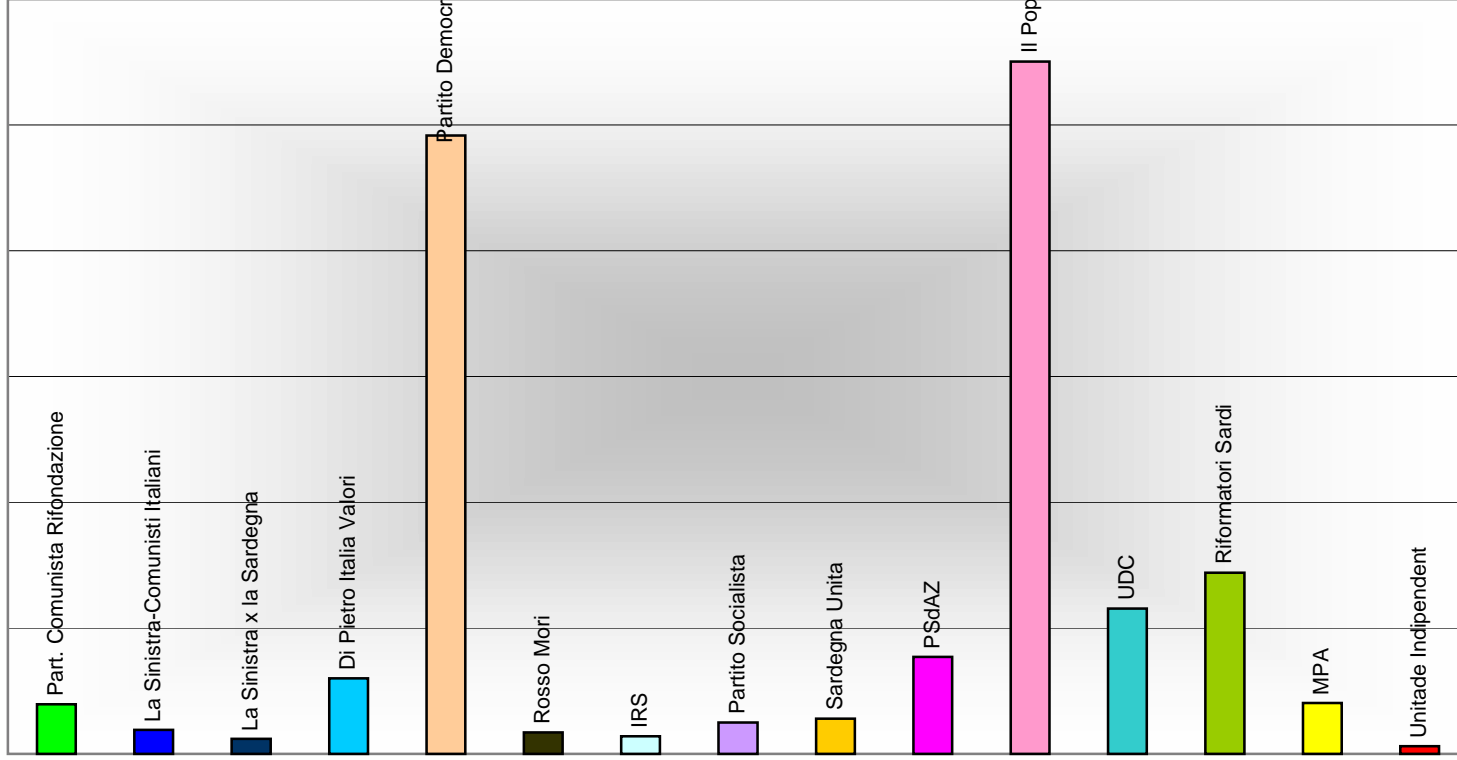

Elezione XIV Consiglio Regionale 15 e 16 Febbraio 2009 Voti liste provinciali

COMUNE DI VILLASOR

Provincia di Cagliari

Ufficio Elettorale

ELEZIONE DEL XIV CONSIGLIO REGIONALE DELLA SARDEGNA DEL 15 E 16 FEBBRAIO 2009

VOTI DI LISTA - CIRCOSCRIZIONE REGIONALE

sez.	N. 1	N. 2	N. 3	N. 4	N. 5	TOTALE
	SORU PRESIDENTE	I.R.S. INDIPENDENTZIA REPUBLICA SARDIGNA	PARTITO SOCIALISTA	IL POPOLO DELLE LIBERTA'	UNITADE INDIPENDENTISTA	
1	40	6	1	36	2	85
2	41	4	2	48	1	96
3	42	14	2	44	2	104
4	71	5	1	34	1	112
5	52	5	39	1	0	97
6	62	4	0	57	0	123
7	45	8	1	52	2	108
TOT.	353	46	46	272	8	725
	48,69%	6,34%	6,34%	37,52%	1,10%	100,00%