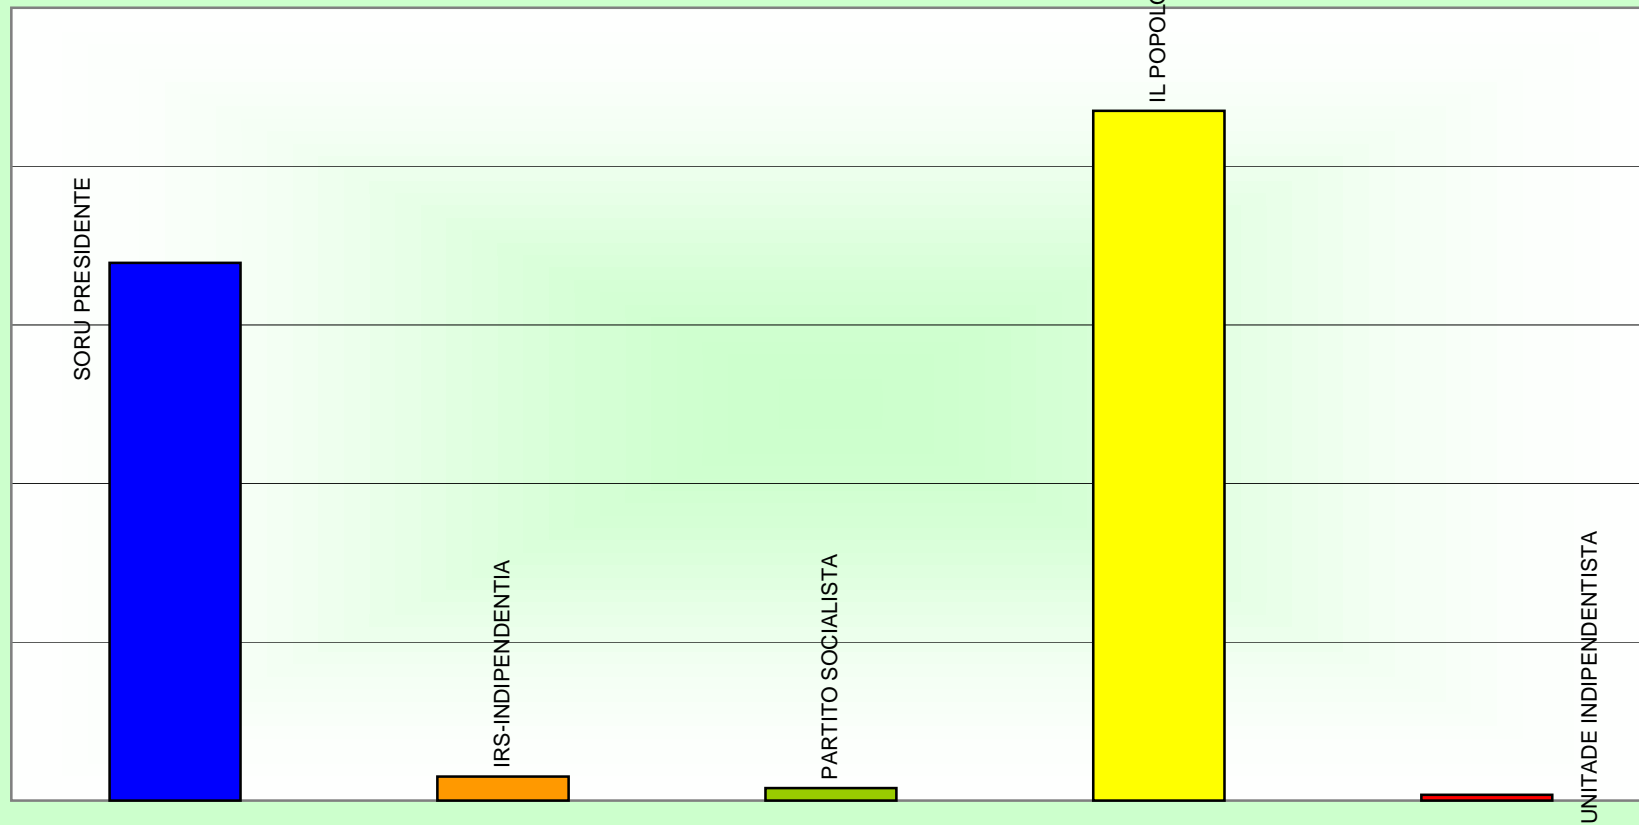

Elezione XIV Consiglio Regionale 15 e 16 Febbraio 2009 Voti di lista

COMUNE DI VILLASOR

Provincia di Cagliari

Ufficio Elettorale

ELEZIONE DEL XIV CONSIGLIO REGIONALE DELLA SARDEGNA DEL 15 E 16 FEBBRAIO 2009

VOTI DI LISTA CIRCOSCRIZIONALE

sez.	N. 1	N. 2	N. 3	N. 4	N. 5	N. 6	N. 7	N. 8	N. 9	N. 10	N. 11	N. 12	N. 13	N. 14	N. 15	Voti solo listino	TOTALE
	Partito Comunista - Rifondazione	per la Sinistra Comunisti Italiani	La sinistra per Sardegna	Di Pietro Italia dei Valori	Partito Democratico Soru Presidente	Rosso Mori	IRS - Indipendenti^a	Partito Socialista	Sardegna Unita UDS Nuovo PSI	Partito Sardo d'Azione-4mori	Il Popolo delle Libertà-Berlusconi	Libertas Unione di Centro	Riformatori sardi	Insieme per le Autonomie MPA	Unitade Indipendentist^a		
1	5	8	6	12	107	3	4	8	3	13	130	33	40	10	1	85	468
2	9	4	2	18	113	4	4	7	11	18	168	45	26	13	1	96	539
3	5	5	4	9	175	4	5	5	14	23	171	26	41	15	2	104	608
4	9	4	1	18	147	1	2	8	10	21	150	38	56	10	0	112	587
5	14	7	3	25	136	8	1	15	11	23	165	22	36	15	6	97	584
6	26	8	1	29	178	8	3	3	3	20	143	42	57	10	1	123	655
7	11	2	7	9	127	6	9	4	4	36	174	25	32	8	1	108	563
TOT.	79	38	24	120	983	34	28	50	56	154	1101	231	288	81	12	725	4004
	2,41%	1,16%	0,73%	3,66%	29,98%	1,04%	0,85%	1,52%	1,71%	4,70%	33,58%	7,04%	8,78%	2,47%	0,37%		100,00%