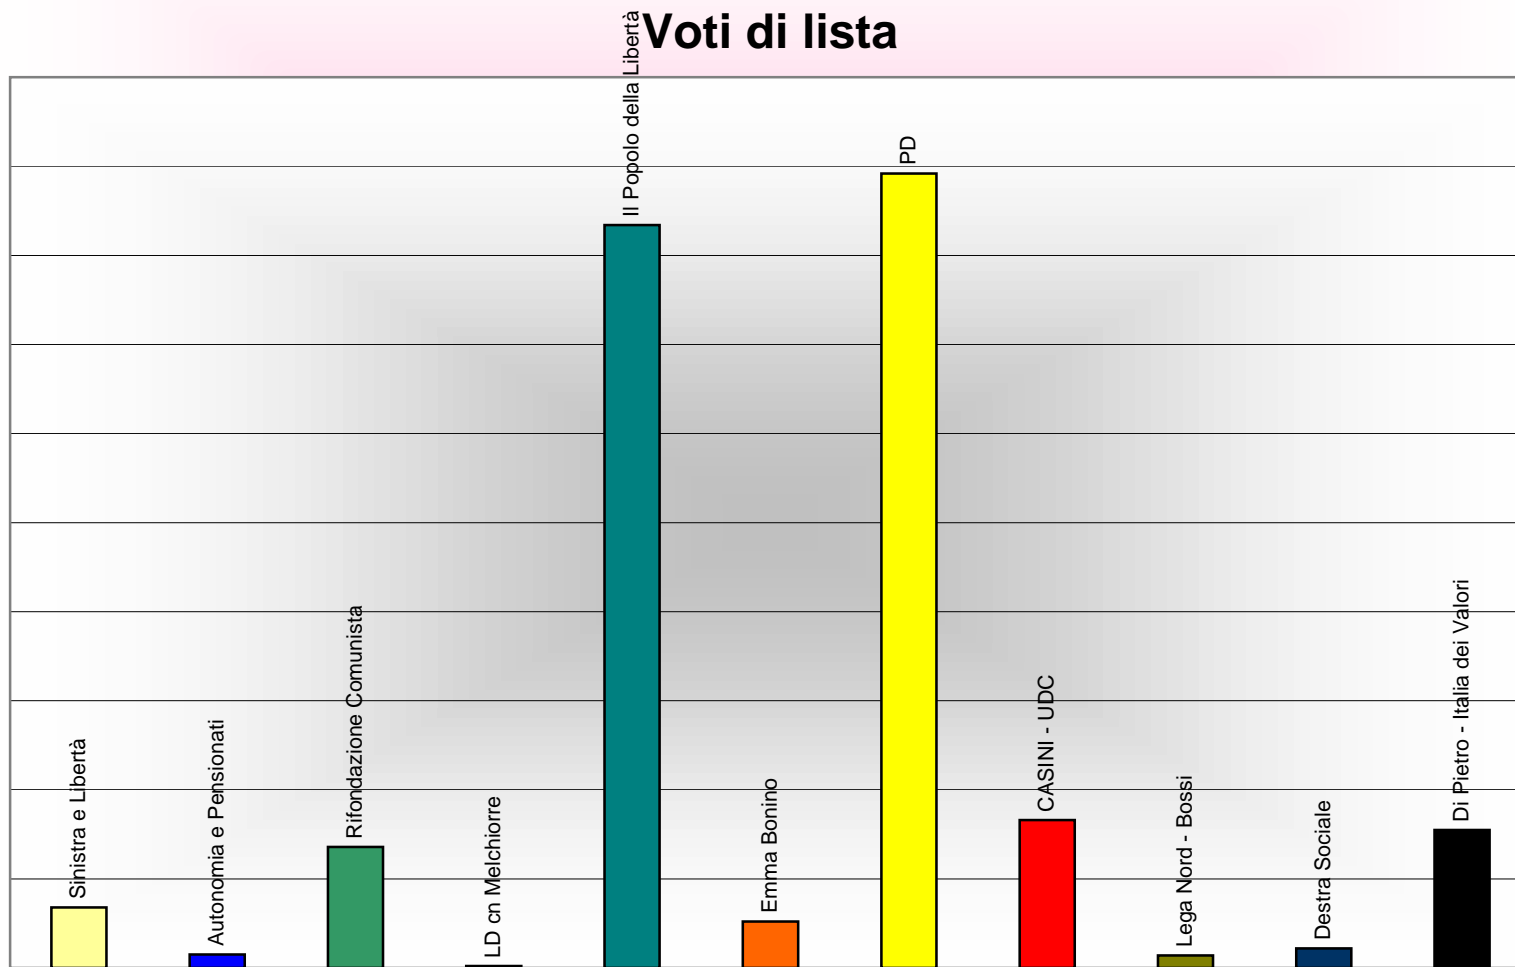

COMUNE DI VILLASOR

Provincia di Cagliari

Ufficio Elettorale

ELEZIONE DEL PARLAMENTO EUROPEO DEL 6 E 7 GIUGNO 2009

VOTI DI LISTA

sez.	N. 1	N. 2	N. 3	N. 4	N. 5	N. 6	N. 7	N. 8	N. 9	N. 10	N. 11	TOTALE
	Sinistra e libertà	L'autonomia Pensionati	Rifondazione Comunista	LD con MELCHIORRE	Popolo della Libertà	Emma Bonino	PD	CASINI UDC	Lega Nord Bossi	Destra Sociale	Di Pietro - Italia dei Valori	
1	16	2	13	0	103	2	100	22	0	0	26	284
2	17	2	17	0	125	5	113	33	4	5	29	350
3	8	1	16	0	129	12	140	17	0	6	18	347
4	5	0	21	0	131	6	129	31	0	3	26	352
5	10	5	19	1	120	6	144	25	7	2	22	361
6	8	3	33	1	113	6	164	22	0	0	17	367
7	4	2	17	0	113	15	102	16	3	6	17	295
TOT.	68	15	136	2	834	52	892	166	14	22	155	2356
	2,89%	0,64%	5,77%	0,08%	35,40%	2,21%	37,86%	7,05%	0,59%	0,93%	6,58%	100,00%

Elezione del Parlamento Europeo 6 e 7 Giugno 2009

Voti di lista

ELEZIONE DEL PARLAMENTO EUROPEO DEL 6 E 7 GIUGNO 2009**PREFERENZE CANDIDATI****LISTA N. 1 - SINISTRA E LIBERTA'**

SEZIONE	Vendola Nichi	Fava Claudio	Borghero Ang	Cogodi Luigi	Erice Maria	Gallo	Garofalo	Rella	TOTALE
1	2	1	2	6	0	1	0	1	13
2	3	1	1	5	1	0	1	5	17
3	2	0	0	2	0	0	0	0	4
4	0	0	0	2	0	1	0	0	3
5	1	0	1	3	1	0	0	5	11
6	2	1	0	2	0	0	0	0	5
7	2	1	0	2	0	0	0	1	6
TOT.	12	4	4	22	2	2	1	12	59