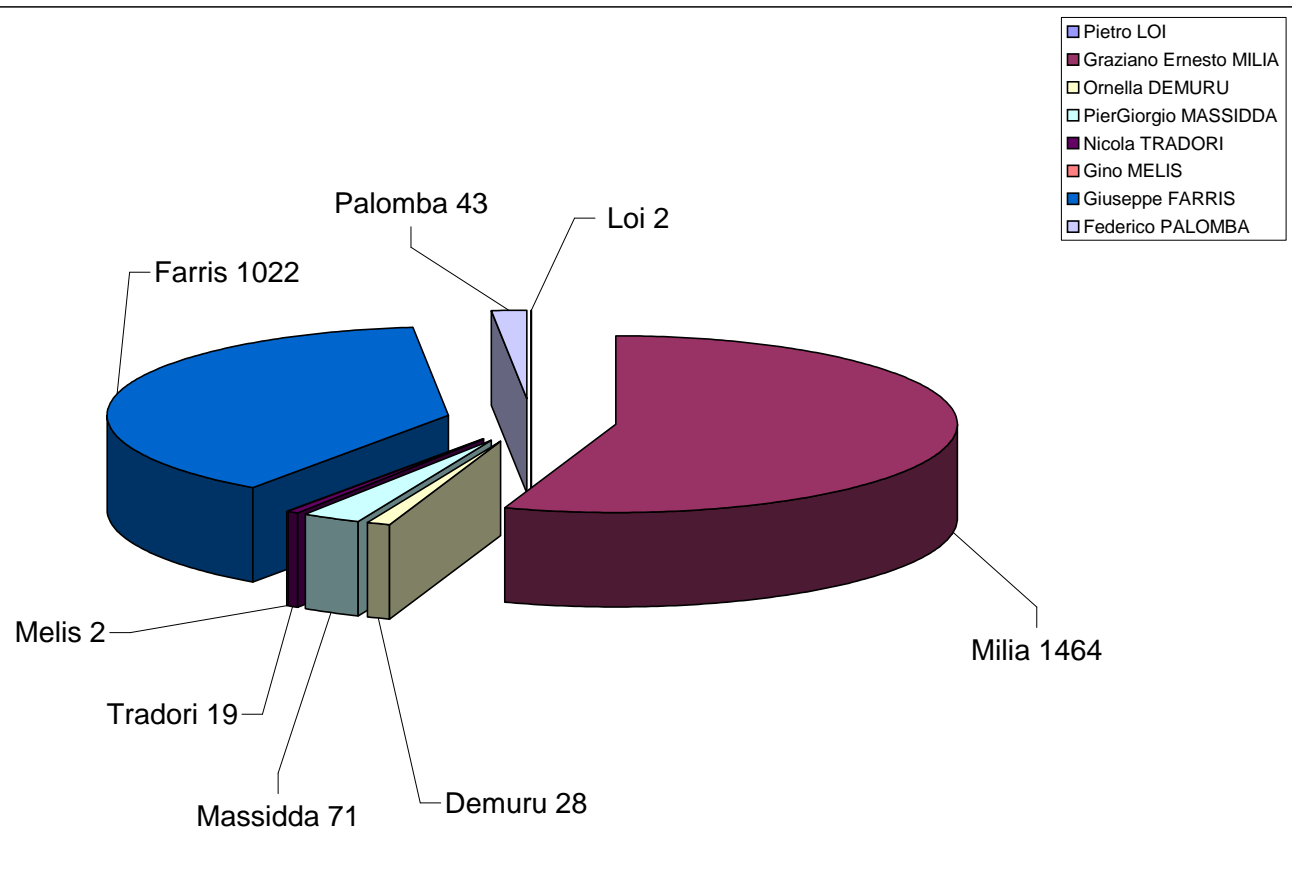

## ELEZIONI DEL CONSIGLIO PROVINCIALE 30 - 31 MAGGIO 2010

SEZ.	Tot. M.	Tot. F.	Totale Elettori	Tot. M. vot.	Tot. Fem. Vot.	Tot. Vot.	% votanti	Bianche	Schede Nulle	Voti Nulli	Tot. Nulle	Tot non Val.	Pietro LOI	solo presid.	Graziano Ernesto MILIA	solo presid.	Ornella DEMJURU	solo presid.	PierGiorgio MASSIDDA	solo presid.	Nicola TRADORI	solo presid.	Gino MELIS	solo presid.	Giuseppe FARRIS	solo presid.	Federico PALOMBA	solo presid.	Tot. validi	Tot. solo presid.	TOT. VOTI
1	448	437	885	181	155	336	37,97%	10	13	0	13	23	0	0	165	2	3	0	13	1	3	1	0	0	120	2	9	0	313	6	336
2	400	415	815	205	183	388	47,61%	5	14	0	14	19	1	0	191	2	3	0	11	0	4	1	0	0	152	0	7	2	369	5	388
3	415	438	853	205	204	409	47,95%	5	12	0	12	17	0	0	212	2	4	0	16	0	1	0	0	0	153	2	6	0	392	4	409
4	435	447	882	211	194	405	45,92%	9	23	0	23	32	0	0	213	0	3	1	4	0	4	1	1	0	147	5	1	0	373	7	405
5	404	418	822	207	189	396	48,18%	13	11	0	11	24	0	0	218	2	1	0	11	1	0	0	1	0	136	3	5	0	372	6	396
6	492	488	980	259	242	501	51,12%	12	27	0	27	39	0	0	262	2	5	1	11	0	5	0	0	0	175	0	4	0	462	3	501
7	470	409	879	194	195	389	44,25%	1	18	0	18	19	1	0	203	1	9	0	5	0	2	0	0	0	139	3	11	1	370	5	389
TOT.	3064	3052	6116	1462	1362	2824	46,17%	55	118	0	118	173	2	0	1464	11	28	2	71	2	19	3	2	0	1022	15	43	3	2651	36	2824

# Elezione Presidente Provincia 2010