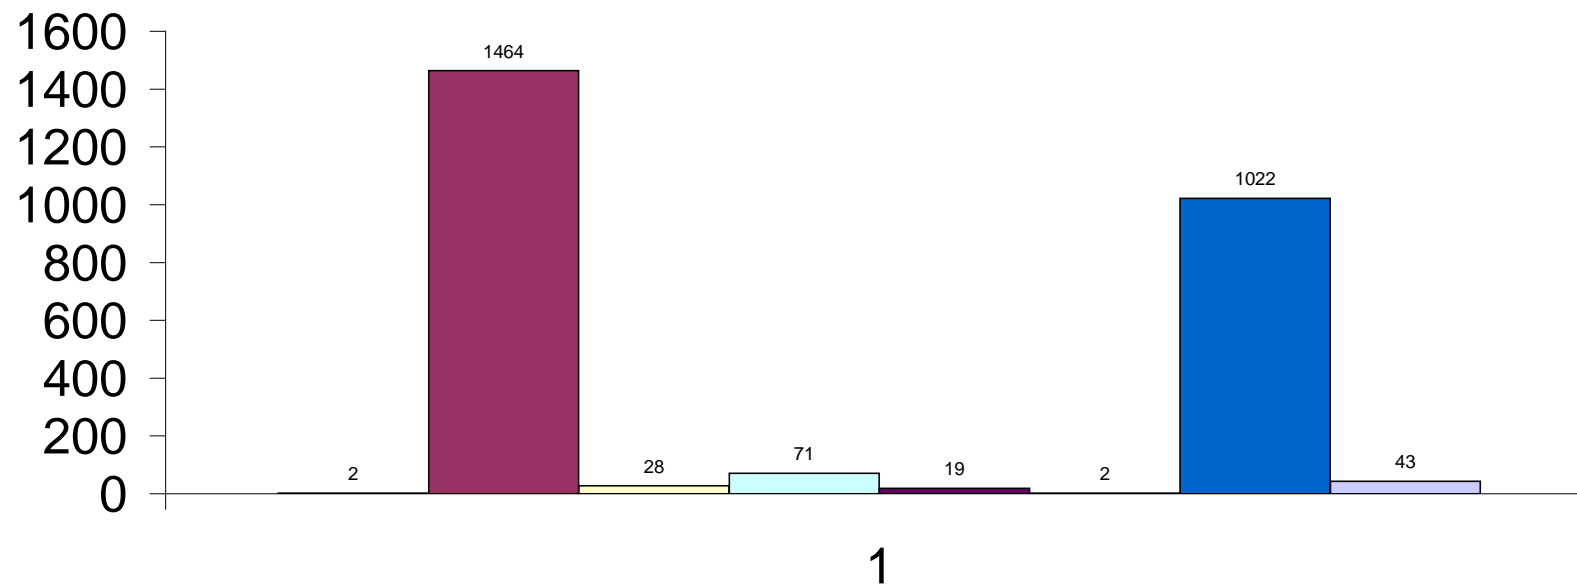

## ELEZIONI DEL CONSIGLIO PROVINCIALE 30 - 31 MAGGIO 2010

SEZ.	Tot. M.	Tot. F.	Totale Elettori	Tot. M. vot.	Tot. Fem. Vot.	Tot. Vot.	% votanti	Bianche	Schede Nulle	Voti Nulli	Tot. Nulle	Tot non Val.	Pietro LOI	solo presid.	Graziano Ernesto MILIA	solo presid.	Ornella DEMJURU	solo presid.	PierGiorgio MASSIDDA	solo presid.	Nicola TRADORI	solo presid.	Gino MELIS	solo presid.	Giuseppe FARRIS	solo presid.	Federico PALOMBA	solo presid.	Tot. validi	Tot. solo presid.	TOT. VOTI
1	448	437	885	181	155	336	37,97%	10	13	0	13	23	0	0	165	2	3	0	13	1	3	1	0	0	120	2	9	0	313	6	336
2	400	415	815	205	183	388	47,61%	5	14	0	14	19	1	0	191	2	3	0	11	0	4	1	0	0	152	0	7	2	369	5	388
3	415	438	853	205	204	409	47,95%	5	12	0	12	17	0	0	212	2	4	0	16	0	1	0	0	0	153	2	6	0	392	4	409
4	435	447	882	211	194	405	45,92%	9	23	0	23	32	0	0	213	0	3	1	4	0	4	1	1	0	147	5	1	0	373	7	405
5	404	418	822	207	189	396	48,18%	13	11	0	11	24	0	0	218	2	1	0	11	1	0	0	1	0	136	3	5	0	372	6	396
6	492	488	980	259	242	501	51,12%	12	27	0	27	39	0	0	262	2	5	1	11	0	5	0	0	0	175	0	4	0	462	3	501
7	470	409	879	194	195	389	44,25%	1	18	0	18	19	1	0	203	1	9	0	5	0	2	0	0	0	139	3	11	1	370	5	389
TOT.	3064	3052	6116	1462	1362	2824	46,17%	55	118	0	118	173	2	0	1464	11	28	2	71	2	19	3	2	0	1022	15	43	3	2651	36	2824

# Elezione Presidente Provincia 2010