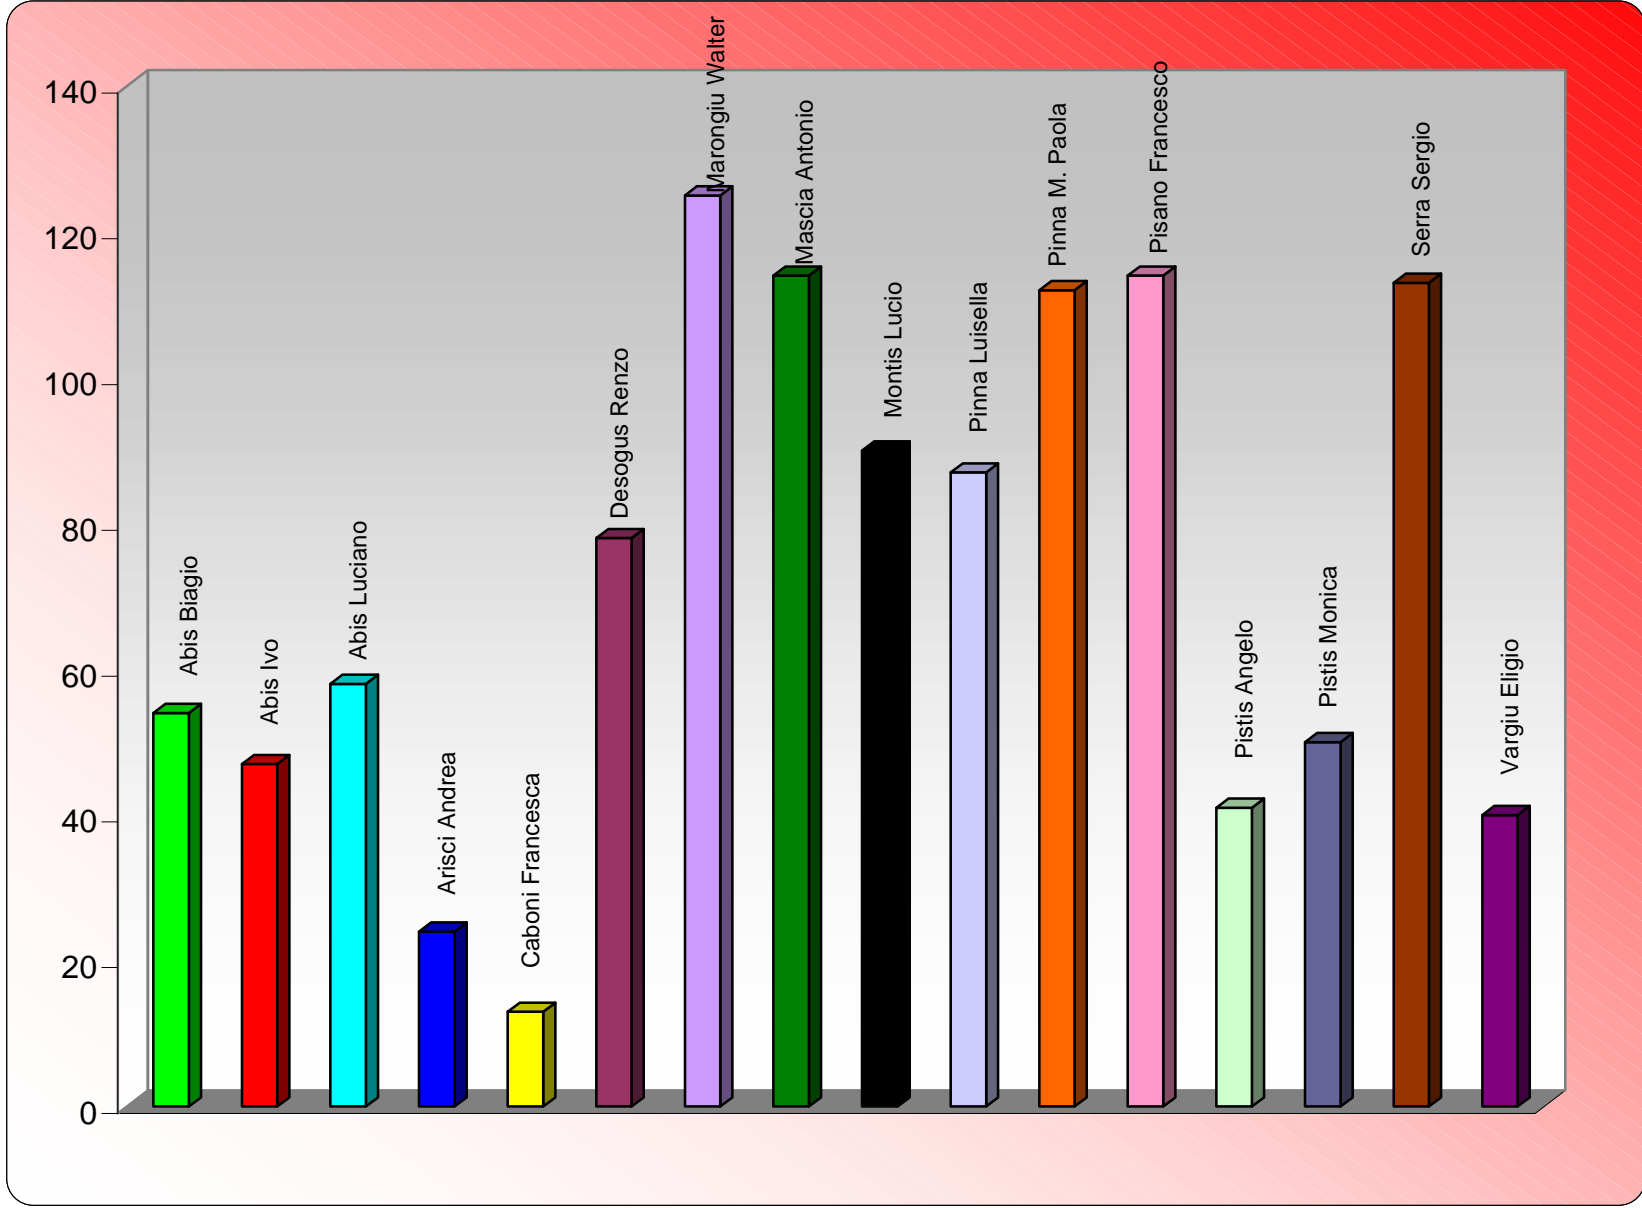

COMUNE DI VILLASOR

Provincia di Cagliari

UFFICIO ELETTORALE

ELEZIONE DIRETTA DEL SINDACO E RINNOVO DEL CONSIGLIO COMUNALE DEL 26 E 27 MAGGIO 2002

SEZ.	Totale Maschi	Totale Femm.	Totale Iscritti	Totale maschi votanti	Totale femm. votanti	Tot. Votanti	% votanti	Bianche	Schede nulle	Voti nulli	Totale Nulli	Tot. Voti non validi	LISTA N. 1 	LISTA N. 2 	LISTA N. 3 	Tot. Voti Validi
1	436	443	879	311	311	622	70,76%	6	11	0	11	17	179	170	256	605
2	392	408	800	315	328	643	80,38%	4	18	0	18	22	203	190	228	621
3	417	428	845	360	358	718	84,97%	3	0	14	14	17	260	205	236	701
4	413	452	865	358	375	733	84,74%	3	23	0	23	26	197	220	290	707
5	434	437	871	371	379	750	86,11%	8	12	0	12	20	238	170	322	730
6	433	452	885	349	371	720	81,36%	7	22	0	22	29	254	195	242	691
7	453	403	856	342	321	663	77,45%	2	18	0	18	20	182	198	263	643
TOT.	2978	3023	6001	2406	2443	4849	80,80%	33	104	14	118	151	1513	1348	1837	4698

Elezioni comunali del 26-27 maggio 2002

Voti di lista

VOTI DI LISTA

COMUNE DI VILLASOR

Provincia di Cagliari

UFFICIO ELETTORALE

ELEZIONE DIRETTA DEL SINDACO E DEL CONSIGLIO COMUNALE DEL 26 - 27 MAGGIO 2002 VOTI DI PREFERENZA CANDIDATI CONSIGLIERI LISTA N°1

SEZ.	ABIS Biagio	ABIS Ivo	ABIS Luciano	ARISCI Andrea	CABONI Francesca	DESOGUS Renzo	MARONGIU Walter	MASCIA Antonio	MONTIS Luciano	PINNA Luisella	PINNA Maria Paola	PISANO Francesco	PISTIS Angelo	PISTIS Monica	SERRA Sergio	VARGIU Eligio	Totale Voti Validi
1	2	3	2	4	1	10	29	24	13	8	14	6	3	9	8	6	142
2	16	4	4	4	0	7	5	18	18	19	14	11	7	6	4	5	142
3	9	10	7	8	7	21	24	15	12	7	23	16	2	6	36	2	205
4	8	13	3	0	2	11	7	13	13	8	24	8	6	10	21	13	160
5	4	6	13	7	1	4	30	15	17	13	16	28	12	7	15	4	192
6	12	6	27	1	2	13	8	19	11	20	12	22	8	6	21	9	197
7	3	5	2	0	0	12	22	10	6	12	9	23	3	6	8	1	122
TOTALE	54	47	58	24	13	78	125	114	90	87	112	114	41	50	113	40	1160