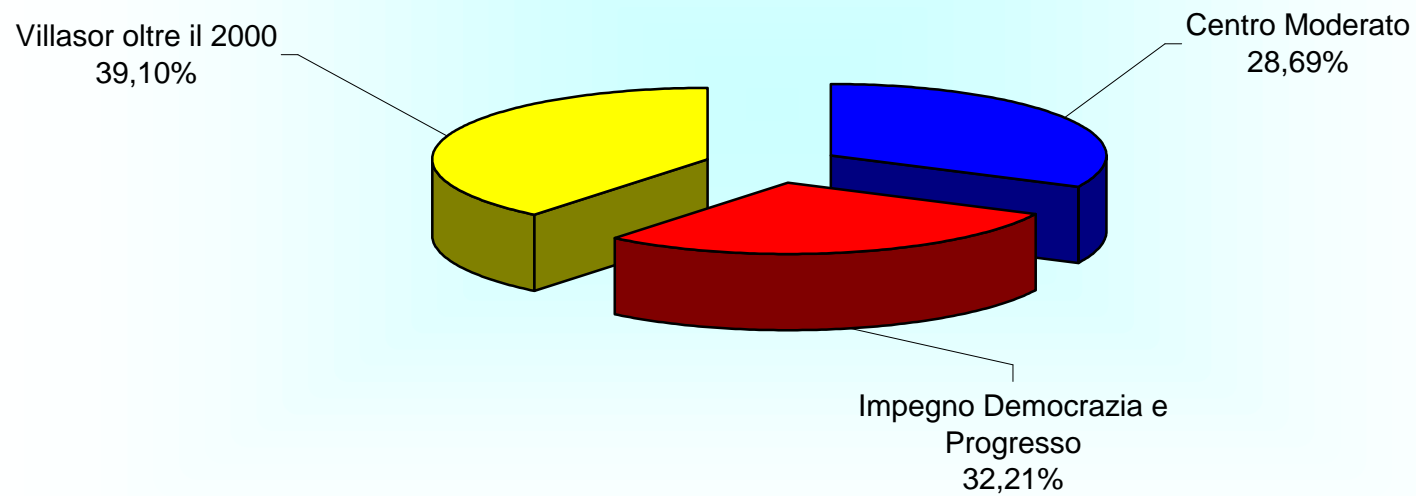

COMUNE DI VILLASOR

Provincia di Cagliari

UFFICIO ELETTORALE

ELEZIONE DIRETTA DEL SINDACO E RINNOVO DEL CONSIGLIO COMUNALE DEL 26 E 27 MAGGIO 2002

SEZ.	Totale Maschi	Totale Femm.	Totale Iscritti	Totale maschi votanti	Totale femm. votanti	Tot. Votanti	% votanti	Bianche	Schede nulle	Voti nulli	Totale Nulli	Tot. Voti non validi	LISTA N. 1 	LISTA N. 2 	LISTA N. 3 	Tot. Voti Validi
1	436	443	879	311	311	622	70,76%	6	11	0	11	17	179	170	256	605
2	392	408	800	315	328	643	80,38%	4	18	0	18	22	203	190	228	621
3	417	428	845	360	358	718	84,97%	3	0	14	14	17	260	205	236	701
4	413	452	865	358	375	733	84,74%	3	23	0	23	26	197	220	290	707
5	434	437	871	371	379	750	86,11%	8	12	0	12	20	238	170	322	730
6	433	452	885	349	371	720	81,36%	7	22	0	22	29	254	195	242	691
7	453	403	856	342	321	663	77,45%	2	18	0	18	20	182	198	263	643
TOT.	2978	3023	6001	2406	2443	4849	80,80%	33	104	14	118	151	1513	1348	1837	4698

Elezioni comunali del 26-27 maggio 2002

Voti di lista