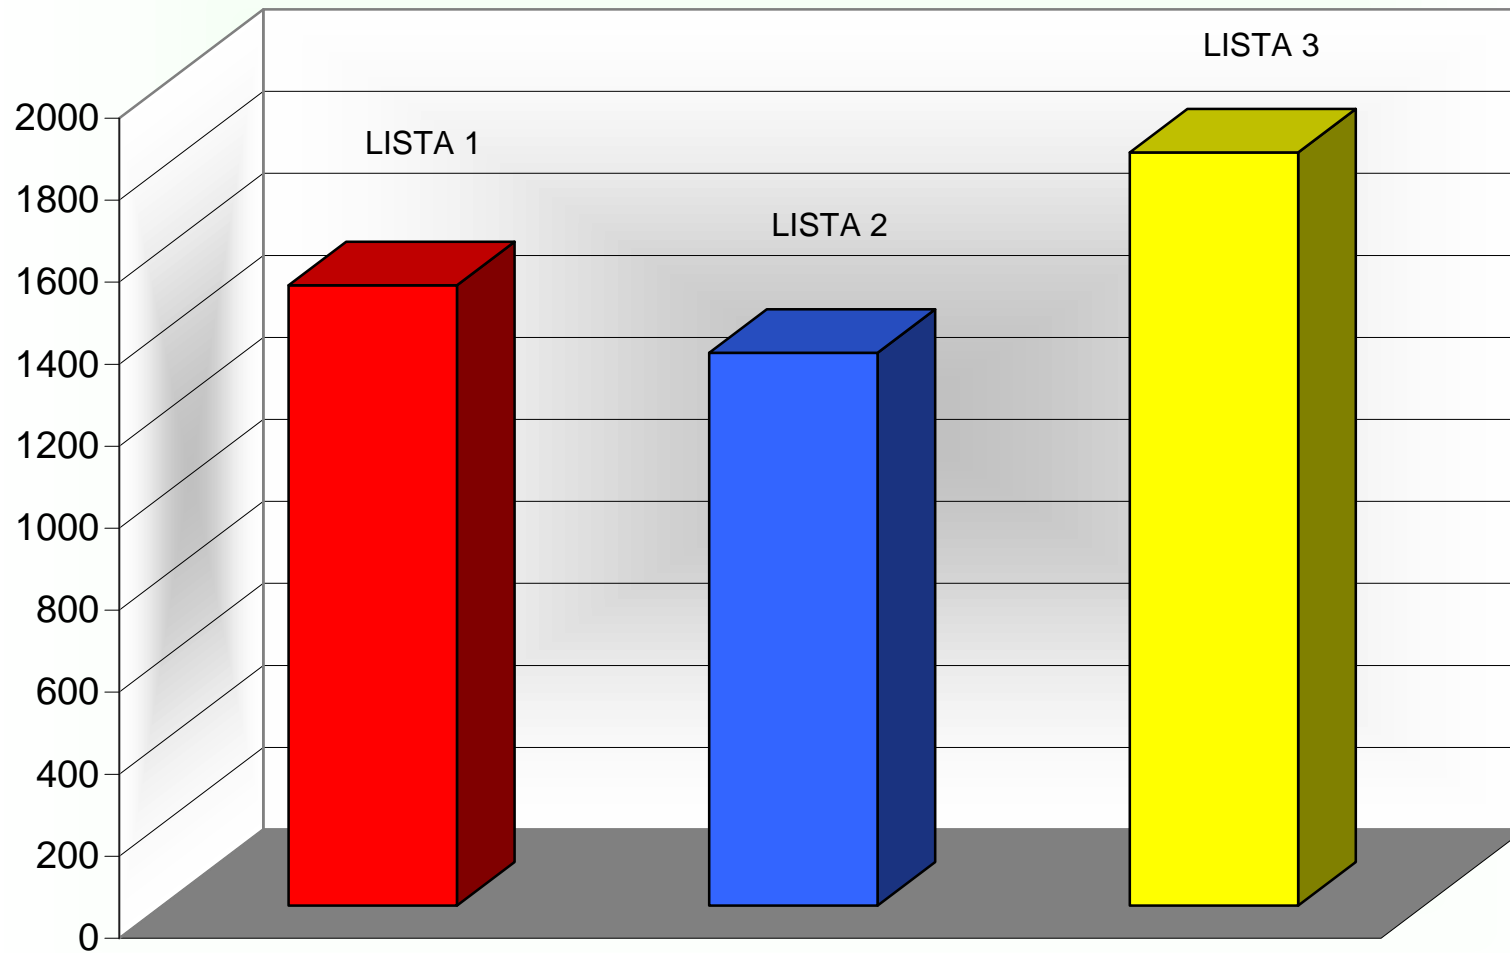

COMUNE DI VILLASOR

Provincia di Cagliari

UFFICIO ELETTORALE

ELEZIONE DIRETTA DEL SINDACO E RINNOVO DEL CONSIGLIO COMUNALE DEL 26 E 27 MAGGIO 2002

SEZ.	Totale Maschi	Totale Femm.	Totale Iscritti	Totale maschi votanti	Totale femm. votanti	Tot. Votanti	% votanti	Bianche	Schede nulle	Voti nulli	Totale Nulli	Tot. Voti non validi	LISTA N. 1 	LISTA N. 2 	LISTA N. 3 	Tot. Voti Validi
1	436	443	879	311	311	622	70,76%	6	11	0	11	17	179	170	256	605
2	392	408	800	315	328	643	80,38%	4	18	0	18	22	203	190	228	621
3	417	428	845	360	358	718	84,97%	3	0	14	14	17	260	205	236	701
4	413	452	865	358	375	733	84,74%	3	23	0	23	26	197	220	290	707
5	434	437	871	371	379	750	86,11%	8	12	0	12	20	238	170	322	730
6	433	452	885	349	371	720	81,36%	7	22	0	22	29	254	195	242	691
7	453	403	856	342	321	663	77,45%	2	18	0	18	20	182	198	263	643
TOT.	2978	3023	6001	2406	2443	4849	80,80%	33	104	14	118	151	1513	1348	1837	4698

Elezioni comunali del 26-27 maggio 2002

Voti di lista

VOTI DI LISTA

COMUNE DI VILLASOR

Provincia di Cagliari

UFFICIO ELETTORALE

ELEZIONE DIRETTA DEL SINDACO E DEL CONSIGLIO COMUNALE DEL 26 - 27 MAGGIO 2002 VOTI DI PREFERENZA CANDIDATI CONSIGLIERI LISTA N°1