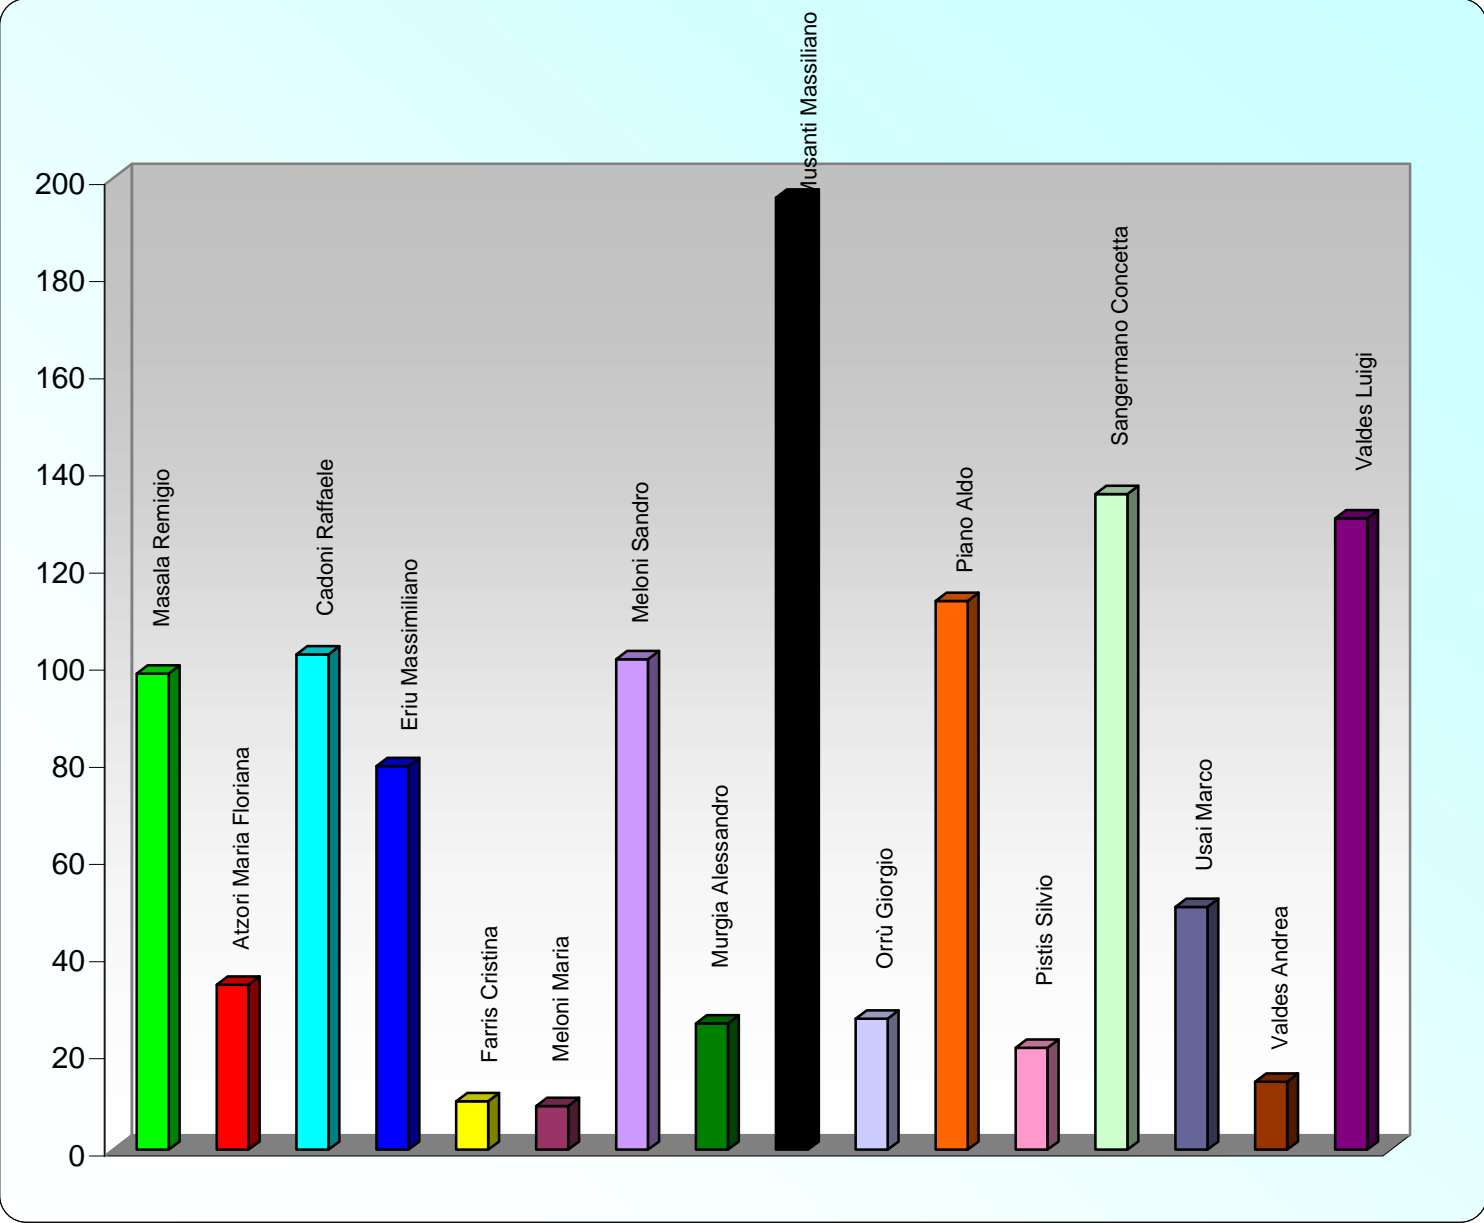

Elezioni comunali del 26-27 maggio 2002

Voti di lista

VOTI DI LISTA

COMUNE DI VILLASOR

Provincia di Cagliari

UFFICIO ELETTORALE

ELEZIONE DIRETTA DEL SINDACO E DEL CONSIGLIO COMUNALE DEL 26 - 27 MAGGIO 2002 VOTI DI PREFERENZA CANDIDATI CONSIGLIERI LISTA N°1

SEZ.	ABIS Biagio	ABIS Ivo	ABIS Luciano	ARISCI Andrea	CABONI Francesca	DESOGUS Renzo	MARONGIU Walter	MASCIA Antonio	MONTIS Luciano	PINNA Luisella	PINNA Maria Paola	PISANO Francesco	PISTIS Angelo	PISTIS Monica	SERRA Sergio	VARGIU Eligio	Totale Voti Validi
1	2	3	2	4	1	10	29	24	13	8	14	6	3	9	8	6	142
2	16	4	4	4	0	7	5	18	18	19	14	11	7	6	4	5	142
3	9	10	7	8	7	21	24	15	12	7	23	16	2	6	36	2	205
4	8	13	3	0	2	11	7	13	13	8	24	8	6	10	21	13	160
5	4	6	13	7	1	4	30	15	17	13	16	28	12	7	15	4	192
6	12	6	27	1	2	13	8	19	11	20	12	22	8	6	21	9	197
7	3	5	2	0	0	12	22	10	6	12	9	23	3	6	8	1	122
TOTALE	54	47	58	24	13	78	125	114	90	87	112	114	41	50	113	40	1160

COMUNE DI VILLASOR

Provincia di Cagliari

UFFICIO ELETTORALE

ELEZIONE DIRETTA DEL SINDACO E DEL CONSIGLIO COMUNALE DEL 26 - 27 MAGGIO 2002 VOTI DI PREFERENZA CANDIDATI CONSIGLIERI LISTA N°2

SEZ.	MASALA Remigio	ATZORI M. Floriana	CADONI Raffaele	ERIU Massimiliano	FARRIS Cristina	MELONI Maria	MELONI Sandro	MURGIA Alessandro	MUSANTI Massimiliano	ORRU' Giorgio	PIANO Aldo	PISTIS Silvio	SANGERMAN O Concetta	USAI Marco	VALDES Andrea	VALDES Luigi	Totale Voti Validi
1	8	4	7	9	7	3	7	5	28	13	10	5	7	13	0	17	143
2	4	4	15	2	0	0	11	3	35	3	19	5	20	0	8	22	151
3	13	4	16	13	0	0	43	5	26	2	23	4	17	6	2	10	184
4	17	10	26	10	0	2	10	4	28	3	11	2	25	3	3	22	176
5	25	1	5	16	0	2	5	3	15	5	26	3	23	3	0	23	155
6	17	4	16	24	1	1	14	5	26	1	12	2	21	10	1	18	173
7	14	7	17	5	2	1	11	1	38	0	12	0	22	15	0	18	163
TOTALE	98	34	102	79	10	9	101	26	196	27	113	21	135	50	14	130	1145